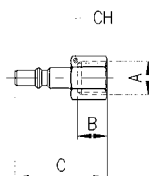

### INNESTO CON ATTACCO MASCHIO

MALE PLUG  
 STECKER MIT AUSSENGEWINDE  
 EMBOUT MÂLE  
 ADAPTADOR MACHO  
 PLUG COM ROSCA MACHO

Code	A	B	C	D	CH	Pack.
00201 00 01 02 NB	1/8	6	26.5	-	11	10

### INNESTO CON ATTACCO FEMMINA

FEMALE PLUG  
 STECKER MIT INNENGEWINDE  
 EMBOUT FEMELLE  
 ADAPTADOR HEMBRA  
 PLUG COM ROSCA FÊMEA

Code	A	B	C	D	CH	Pack.
00202 00 01 02 NB	1/8	7.5	25	-	12	10