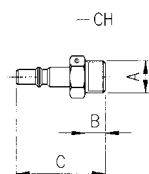

### INNESTO CON ATTACCO MASCHIO

MALE PLUG  
 STECKER MIT AUSSENGEWINDE  
 EMBOUT MÂLE  
 ADAPTADOR MACHO  
 PLUG COM ROSCA MACHO

Code	A	B	C	D	CH	Pack.
00201 00 01 02 NB	1/8	6	26.5	-	11	10

### INNESTO CON ATTACCO FEMMINA

FEMALE PLUG  
 STECKER MIT INNENGEWINDE  
 EMBOUT FEMELLE  
 ADAPTADOR HEMBRA  
 PLUG COM ROSCA FÊMEA

Code	A	B	C	D	CH	Pack.
00202 00 01 02 NB	1/8	7.5	25	-	12	10