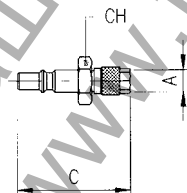

### INNESTO CON ATTACCO FEMMINA

FEMALE PLUG  
 STECKER MIT INNENGEWINDE  
 EMBOUT FEMELLE  
 ADAPTADOR HEMBRA  
 PLUG COM ROSCA FÊMEA

Code	A	B	C	D	CH	Pack.
00202 00 01 02 NB	1/8	7.5	25	-	12	10

### INNESTO CON ATTACCO A CALZAMENTO

COMPRESSION PLUG  
 STECKER MIT ÜBERWURFVERSCHRAUBUNG  
 EMBOUT À RACCORD À COIFFE  
 ADAPTADOR TUBO  
 PLUG COM CONEXÃO PUSH-ON

Code	A	B	C	D	CH	Pack.
00204 00 001	4/2.7	-	32.5	-	11	10
00204 00 002	6/4	-	34	-	11	10